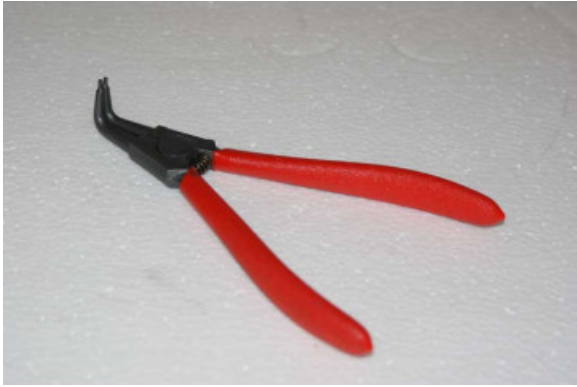

Famille de produit : Pince/Tenaille

Ref n° **1814945321** - [KRAFTWERK](#)

**PINCE POUR CIRCLIPS KW
HIGHTECH A21 KRAFTWERK**

 Achat en magasin

INFORMATIONS PRODUIT
