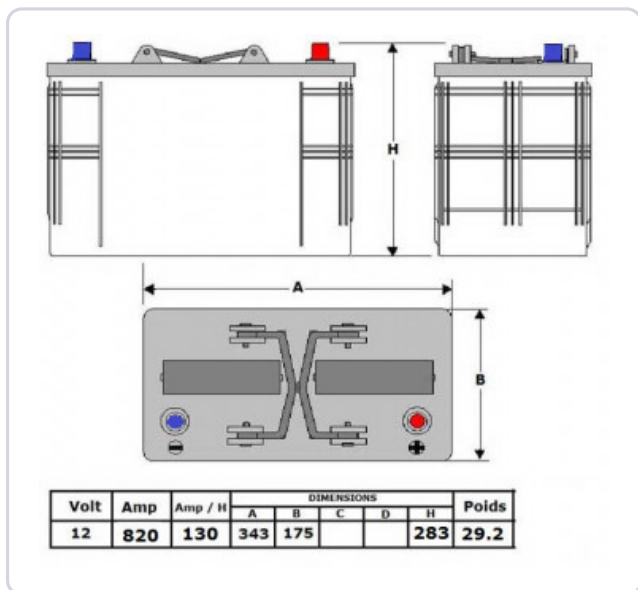

Famille de produit : Batterie

Ref n° 0301062511 - [ATTRACTIV'](#)

N°24 BATTERIE ATTRACTIV - LIQUIDE 12V - 130 Ah - 820 A - 343x175x283

 Achat en magasin

INFORMATIONS PRODUIT

343x175x283 -
Polarité Droite