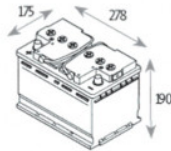

Famille de produit : Batterie

Ref n° 0301000013 - [ATTRACTIV'](#)

**N°13 BATTERIE ATTRACTIV - 12 V -
75 Ah - 640 A - 278x175x190
(remplace 030105663)**

 Achat en magasin

INFORMATIONS PRODUIT

Polarité : Gauche
Garantie 2 ans