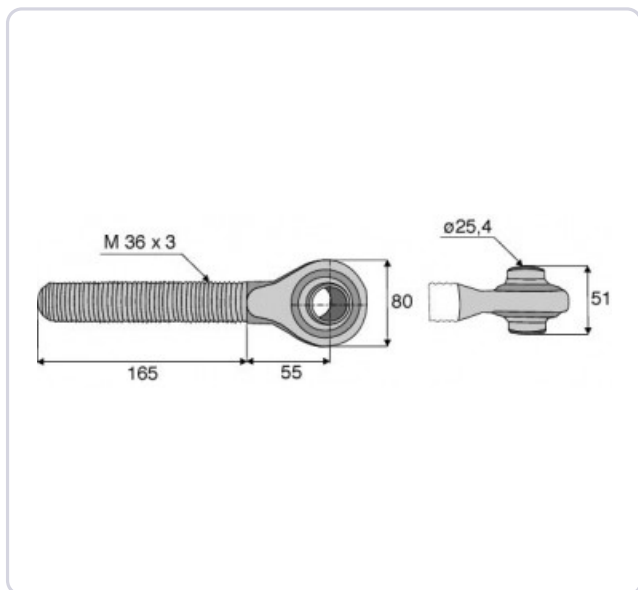

Famille de produit : Tirant

Ref n° 0111750021

TIRANT GAUCHE CAT2 - 36X3 - Ø 80

● Achat en magasin

INFORMATIONS PRODUIT

Tirant à rotule
Référence : SYTFRS2G

Catégorie : 2
Pas de vis : Gauche
Diamètre tige : 36x3
Alésage d : 25.4
Largeur h : 51
Dimension L1 : 165
Dimension L2 : 55
d1 : 80

Poids en Kg : 2.21